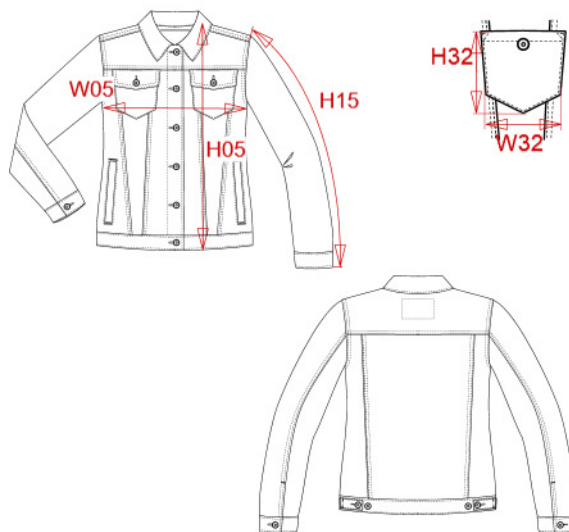

KARIBAN

REFERENCE : K6137

SIZES : XS_S_M_L_XL_XXL

COMPOSITION :

Main fabric : Rinse Cotton / Elastane denim 99/1 - 11.50 OZ
99%cotton / 1%elastane

WEIGHT :

Main fabric : 390 gsm

TECHNICAL DETAIL :

Rinse

ARTICLE WEIGHT :

660 gr/pc

DESCRIPTION
Français : Blouson denim non doublé femme
English : Ladies' unlined denim jacket
Nederlands : Ongevoerde damesjas van denim
Deutsch : Ungefütterte, kurze Damen-Jeansjacke
Español : Cazadora vaquera sin forro de mujer
Italiano : Giacca denim non foderata donna
Português : Blusão de ganga de senhora sem forro

COLORS	PANTONE SERIGRAPHIE
Blue rinse	-

MEASUREMENT						
Description	XS	S	M	L	XL	XXL
H05 (L) Hauteur totale / Total height	57,50	59,50	61,50	63,50	65,50	67,50
W05 (L) 1/2 largeur poitrine à 1.5cm de l'emmanchure / 1/2 chest width at 1.5cm below armhole	43,50	46,50	49,50	52,50	55,50	58,50
H15L (L) Longueur manche longue / Long sleeve length	61	62	63	64	65	66
W32 (M) Largeur poche devant / Front pocket width	8,50	9	9,50	10	10,50	11
H32 (M) Hauteur poche devant / Front pocket height	9,50	10	10,50	11	11,50	12

CARE LABEL

PACKING	
Box	10 pcs / box All sizes => L:60cm W:40cm H:25cm GW:10.39kg NW:9.36kg